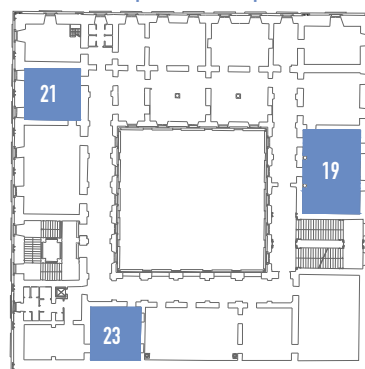

Sessioni S_1 | S_2

Palazzo Gravina, Via Monteoliveto 3

S _{1.1}	S _{2.1}	aula 10
S _{1.2}	S _{2.2}	aula 21
S _{1.3}	S _{2.3}	aula 23
S _{1.4}	S _{2.4}	aula 19
S _{1.5}	S _{2.5}	aula 14
S _{1.6}	S _{2.6}	sala Rari
S _{1.7}	S _{2.7}	aula 1
S _{1.8}	S _{2.8}	aula 2
S _{1.9}	S _{2.9}	aula 3

Palazzo Gravina, pianta primo piano

Palazzo Gravina, pianta secondo piano

CALENDARIO VIII Forum ProARCH

GIORNO 1 | giovedì 21 novembre

Aula Magna Storica dell'Università degli Studi di Napoli Federico II
Corso Umberto I 40, Napoli